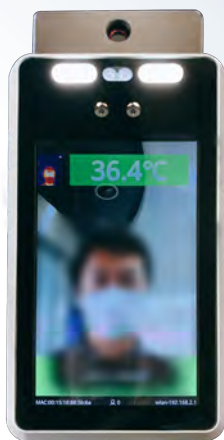

# 健温 〈KENON〉 サーマルカメラ

# 素早く、手軽に 空間を守る

エッジAIを使用しており超高速&  
高度な体表面温度検知が可能。  
マスクを外して顔を向けると  
マスク装着要請の音声も出ます。

専用スタンド: W300×D300×H850mm (全高: 1230mm)

●画面はハメコミ合成のイメージです。

教育施設、公共、医療、オフィス、小売店舗  
イベントや内覧会などにもオススメ!

**業界最高水準!** (2020年9月現在)

**超高速&高精度で検温が可能!**

顔解析は0.1s/人(マスク装着時) 体表面温度検知は0.3s/人(体温)、  
体表面温度誤差は±0.2℃ 「実際の人間」か「動画や画像の人間」かの  
識別率は98%、瞬時に判定が可能です。

**異常ランプなども簡単に取り付け**

専用ランプスタンドをつければ、検温チェックの結果がランプで反応、  
また市販のランプ(規格適合品のみ)も外付け可能です。

**シンプルかつ高度に使える「利便性」**

ネット無しでも使える簡単操作。パソコンと有線または無線でつなげば  
画面チェック、音声、画面、温度基準なども設定可能です。  
本体には30,000人の顔登録も可能、各登録者の管理も可能です。

○外寸サイズ(本体のみ): W120mm×H226.5mm×D33.5mm(最大値)

○モニター: 7インチ ○体表面温度誤差: ±0.2℃

※本体・スタンド¥280,000 価格は全て税抜価格です。 ※設置に関する特殊な筐体・  
取付部材、付随物の企画制作、データ運用、梱包及び輸送料は別途になります。